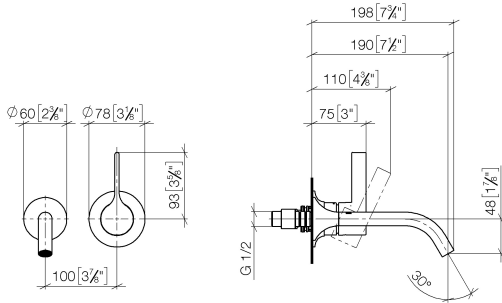

VAIA Miscelatore monocomando lavabo incasso senza piletta - Bronzo spazzolato

VAIA

36 860 809

- sporgenza 190 mm
- bocca fissa
- Getto circolare con aria
- diametro foro rubinetteria 37 mm
- diametro foro miscelatore monocomando 57 mm
- Rosetta per miscelatore monocomando Ø 78mm
- rosetta per bocca Ø 60mm
- portata max 5,7 l/min
- senza piombo
- Questo prodotto può aiutare un edificio a soddisfare i requisiti dei Green Building Rating Systems, ad es. LEED®, BREEAM®, DGNB

36 860 809
mm [inches]

Diagramma di portata

Diagramma gittate

Certificati

DVGW_DW-
6512DN0435.

WRAS_2107018.

36 860 809

Parts for other
finishes can be found
here: Cromato

Elenco delle parti di ricambio

N.	Codice articolo	Denominazione	Quantità necessaria	Tempo di produzione
1	09 24 03 072 10 90	ugello	1	2
2	13 800 809-42	VAIA Bocca lavabo incasso senza piletta - Bronzo spazzolato	1	30
3	09 20 80 021-42	manopola	1	60
4	90 31 11 063 00 90	perno	1	2
5	90 31 20 087 00-42	tappo	1	30
6	09 11 02 288-42	copertura	1	60
7	90 27 80 012 00-42	rosetta	1	30
8	90 15 05 064 01 90	cartuccia	1	2
9	90 30 09 064 00 90	chiave	1	2