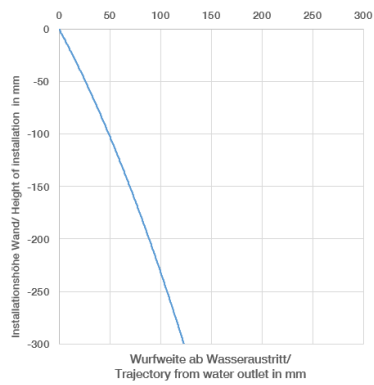

36 860 809
mm [inches]

Diagramma di portata

Diagramma gittate

Certificati

DVGW_DW-
6512DN0435.

WRAS_2107018.

36 860 809

Parts for other
finishes can be found
here: Cromato

Elenco delle parti di ricambio

N.	Codice articolo	Denominazione	Quantità necessaria	Tempo di produzione
1	09 24 03 072 10 90	ugello	1	2
2	13 800 809-42	VAIA Bocca lavabo incasso senza piletta - Bronzo spazzolato	1	30
3	09 20 80 021-42	manopola	1	60
4	90 31 11 063 00 90	perno	1	2
5	90 31 20 087 00-42	tappo	1	30
6	09 11 02 288-42	copertura	1	60
7	90 27 80 012 00-42	rosetta	1	30
8	90 15 05 064 01 90	cartuccia	1	2
9	90 30 09 064 00 90	chiave	1	2