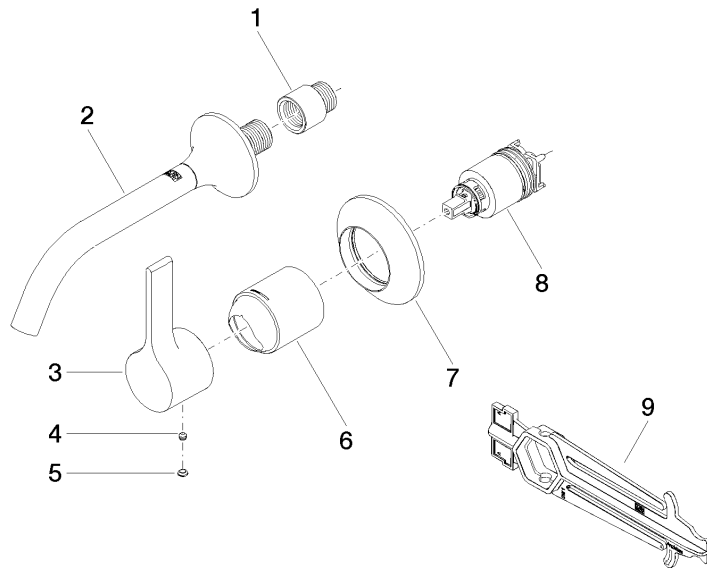

VAIA Miscelatore monocomando lavabo incasso senza piletta - Bronzo spazzolato

VAIA

36 860 809

- sporgenza 190 mm
- bocca fissa
- Getto circolare con aria
- diametro foro rubinetteria 37 mm
- diametro foro miscelatore monocomando 57 mm
- Rosetta per miscelatore monocomando Ø 78mm
- rosetta per bocca Ø 60mm
- portata max 5,7 l/min
- senza piombo
- Questo prodotto può aiutare un edificio a soddisfare i requisiti dei Green Building Rating Systems, ad es. LEED®, BREEAM®, DGNB

36 860 809
mm [inches]

Diagramma di portata

Diagramma gittate

Certificati

DVGW_DW-
6512DN0435.

WRAS_2107018.

36 860 809

Parts for other
finishes can be found
here: Cromato

Elenco delle parti di ricambio

N.	Codice articolo	Denominazione	Quantità necessaria	Tempo di produzione
1	09 24 03 072 10 90	ugello	1	2
2	13 800 809-42	VAIA Bocca lavabo incasso senza piletta - Bronzo spazzolato	1	30
3	09 20 80 021-42	manopola	1	60
4	90 31 11 063 00 90	perno	1	2
5	90 31 20 087 00-42	tappo	1	30
6	09 11 02 288-42	copertura	1	60
7	90 27 80 012 00-42	rosetta	1	30
8	90 15 05 064 01 90	cartuccia	1	2
9	90 30 09 064 00 90	chiave	1	2